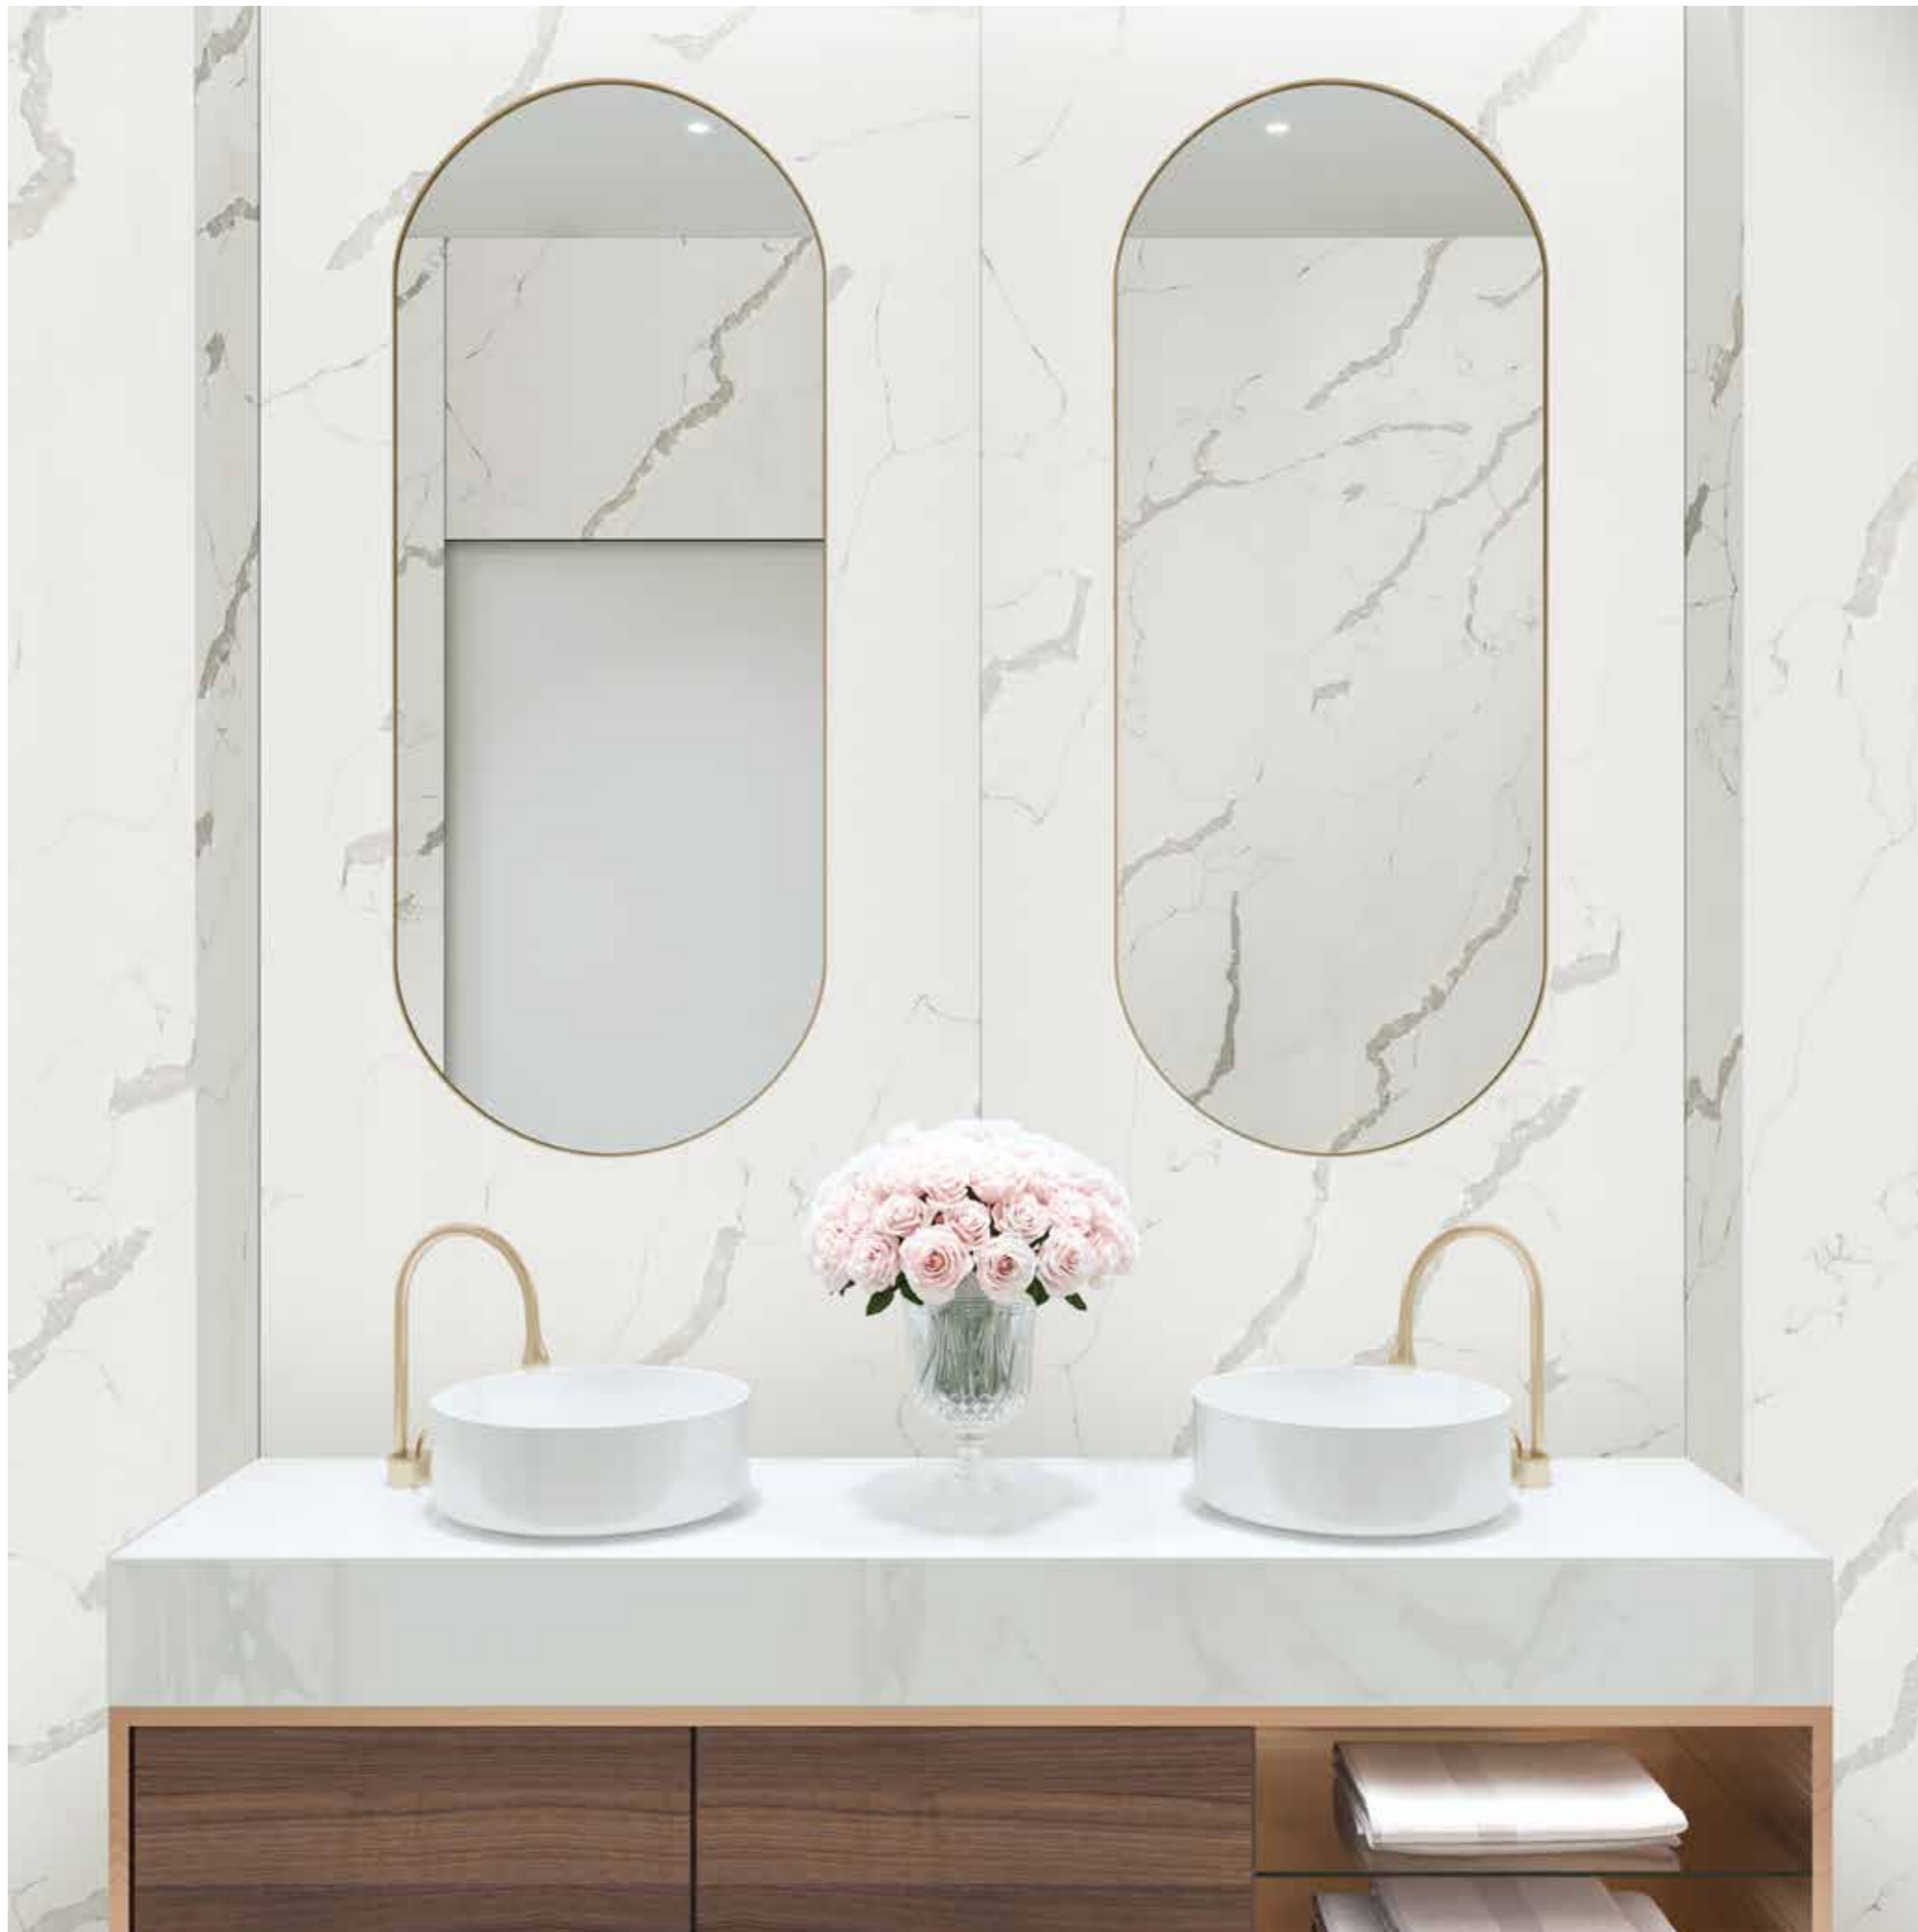

R101

Statuario

Peetah Struktur,
2800 x 1230 x 4 mm

Drei Dekor-Motive