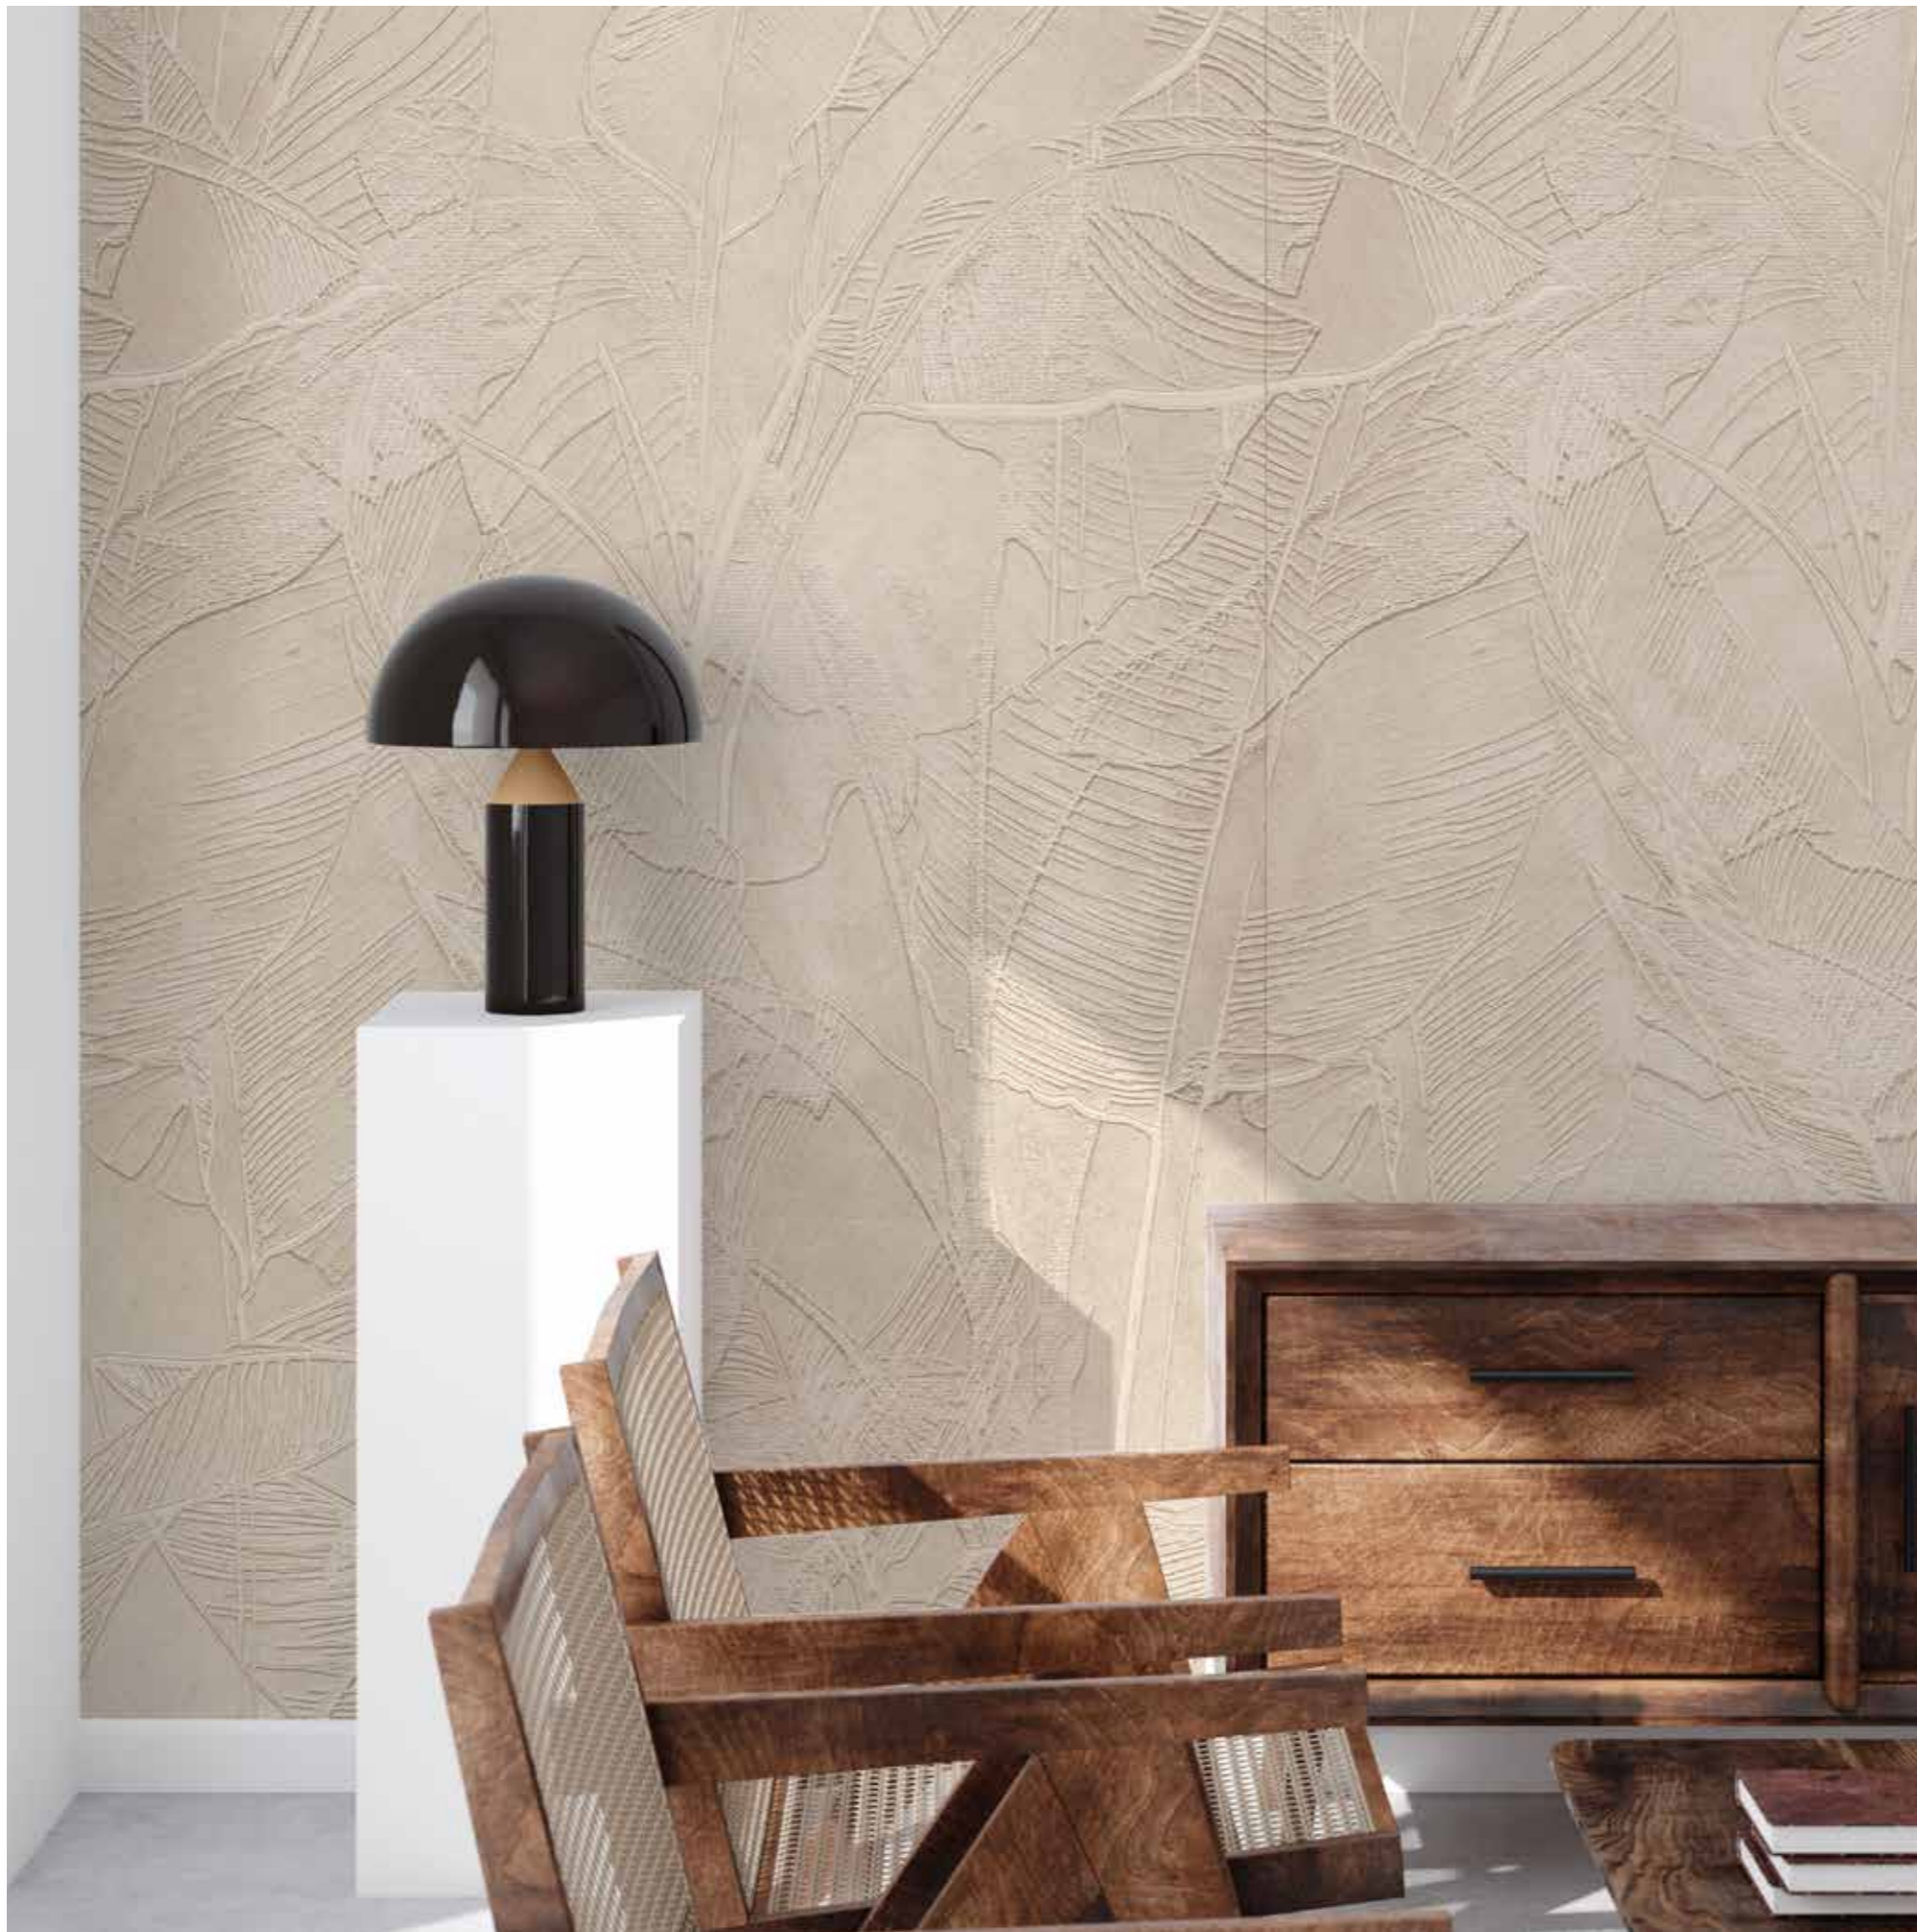

Peetah Struktur,
2800 x 1230 x 4 mm

Drei Dekor-Motive

Kollektion

ORGANIC

2800 x 1230 x 4 mm

R160

Skali

Peetah Struktur,
2800 x 1230 x 4 mm