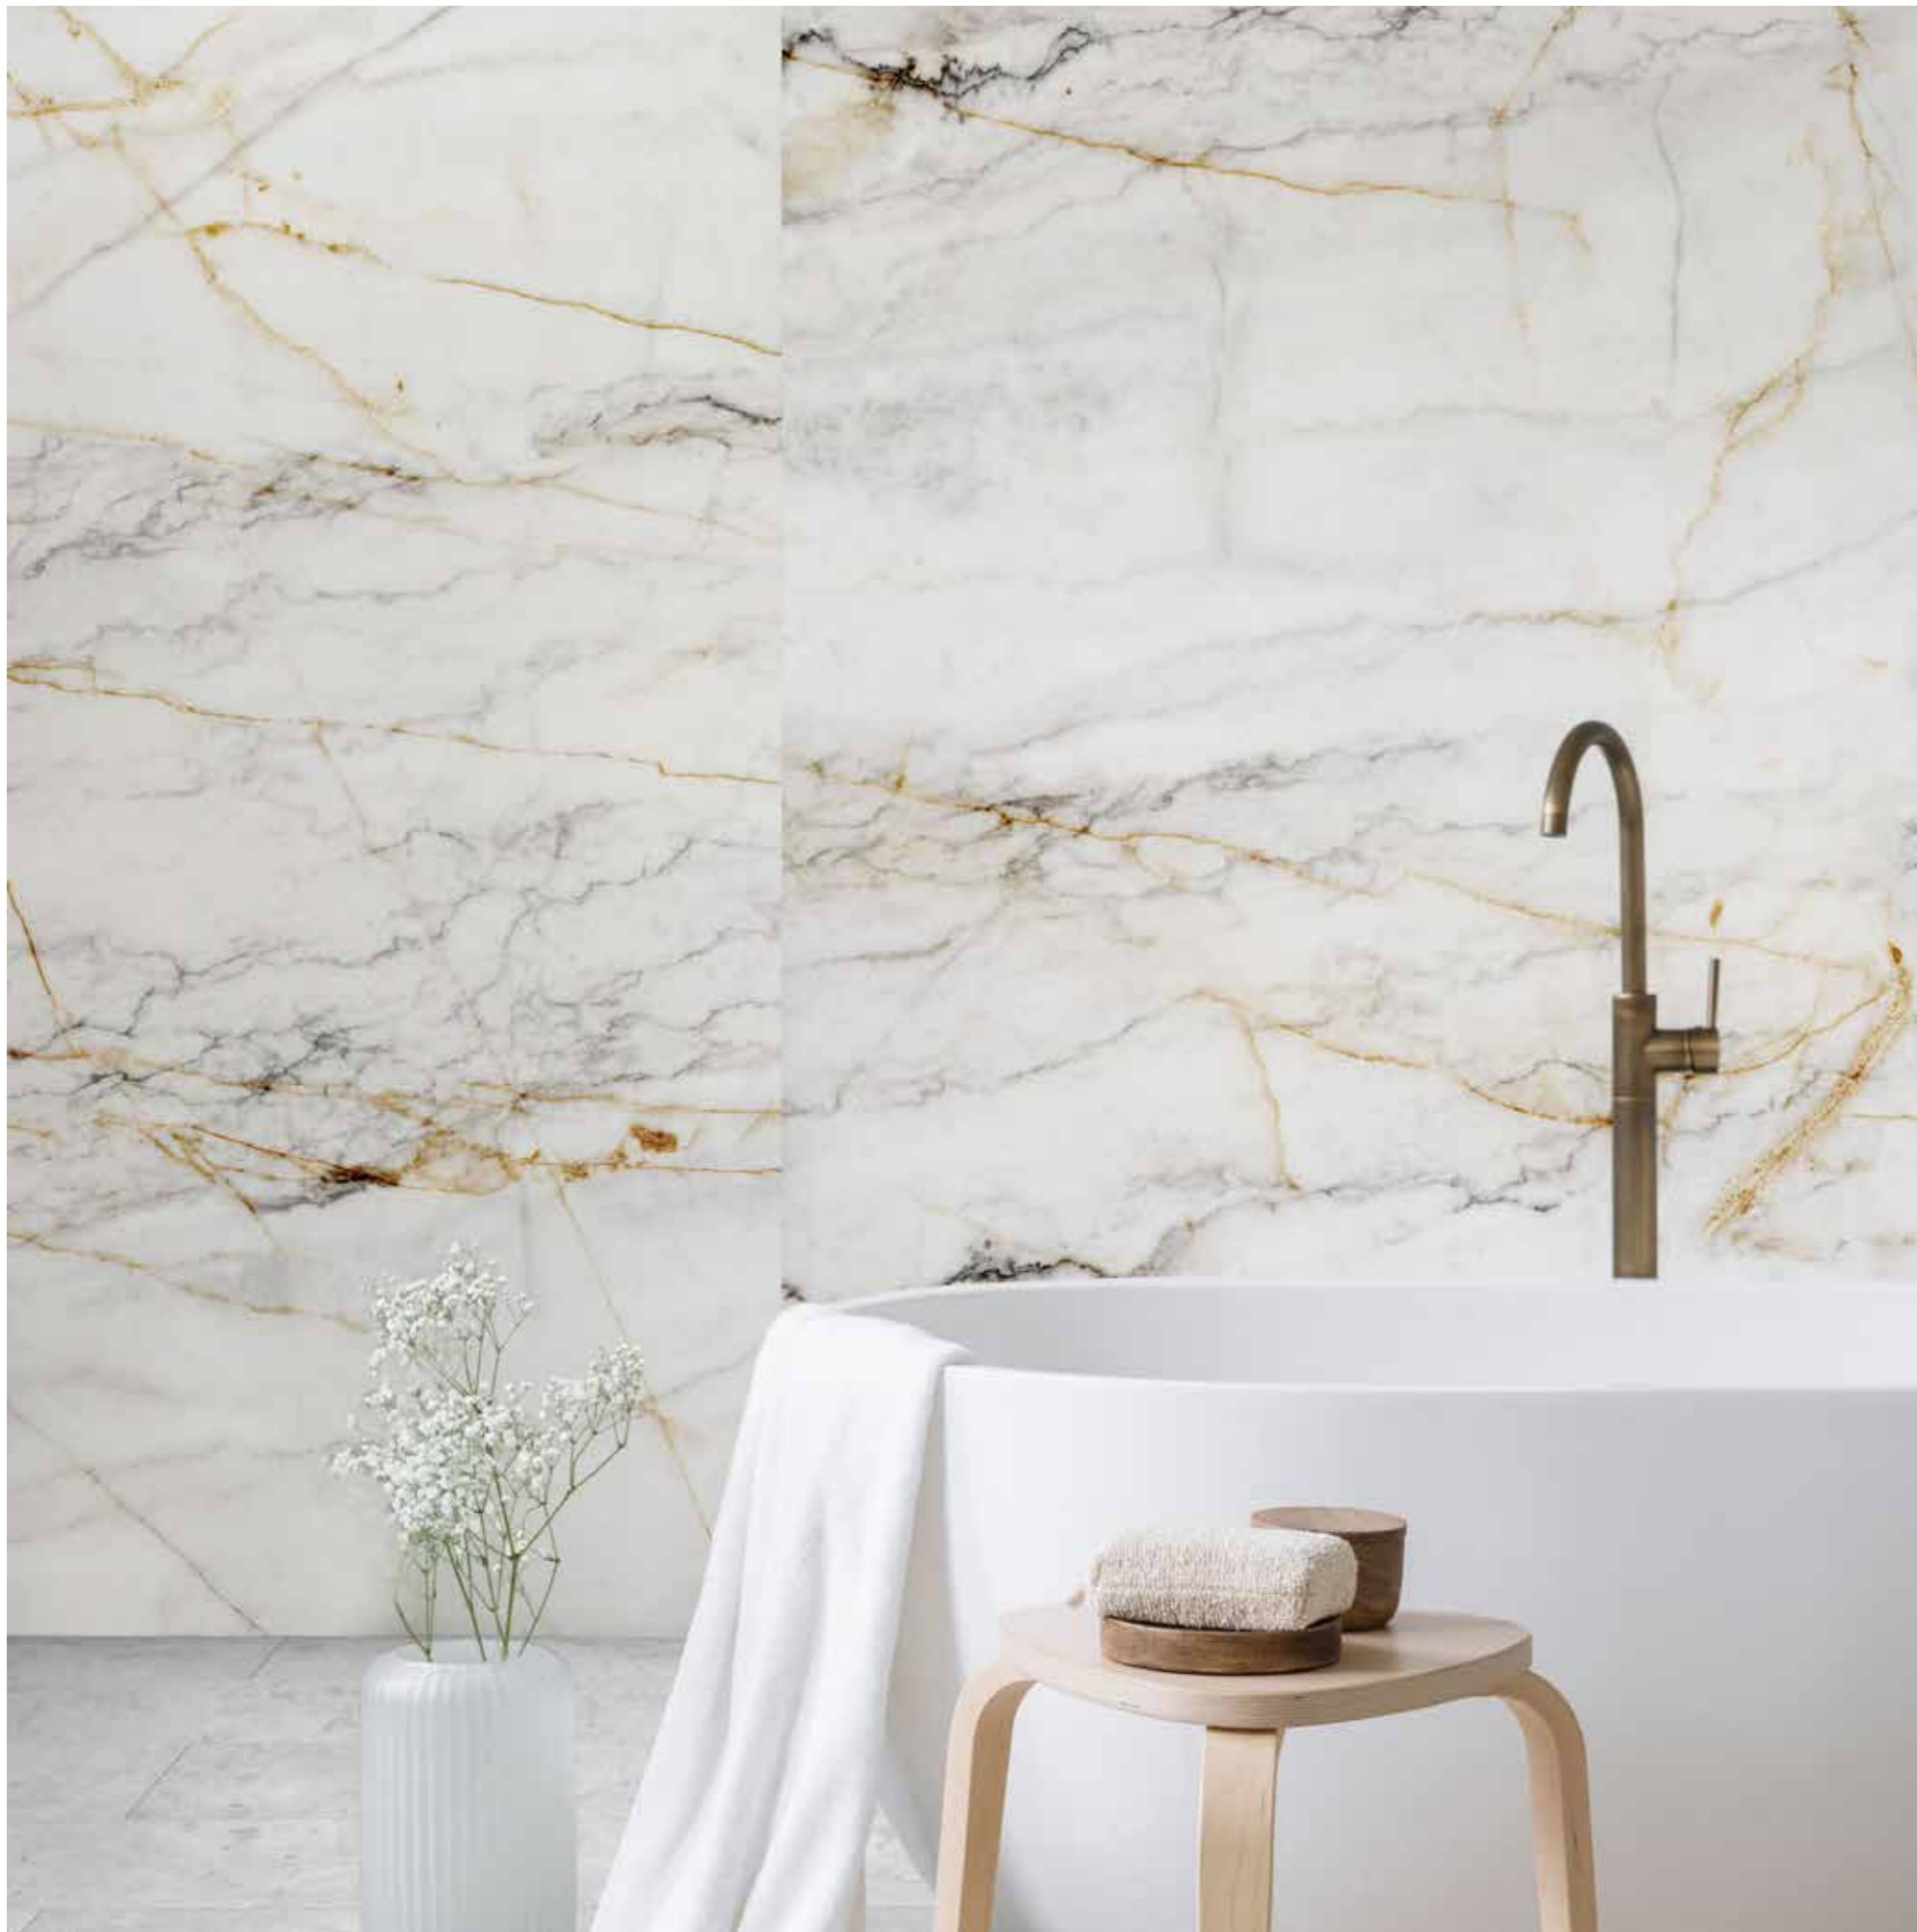

R154

Marble Gold

Peetah Struktur,
2800 x 1230 x 4 mm

Drei Dekor-Motive