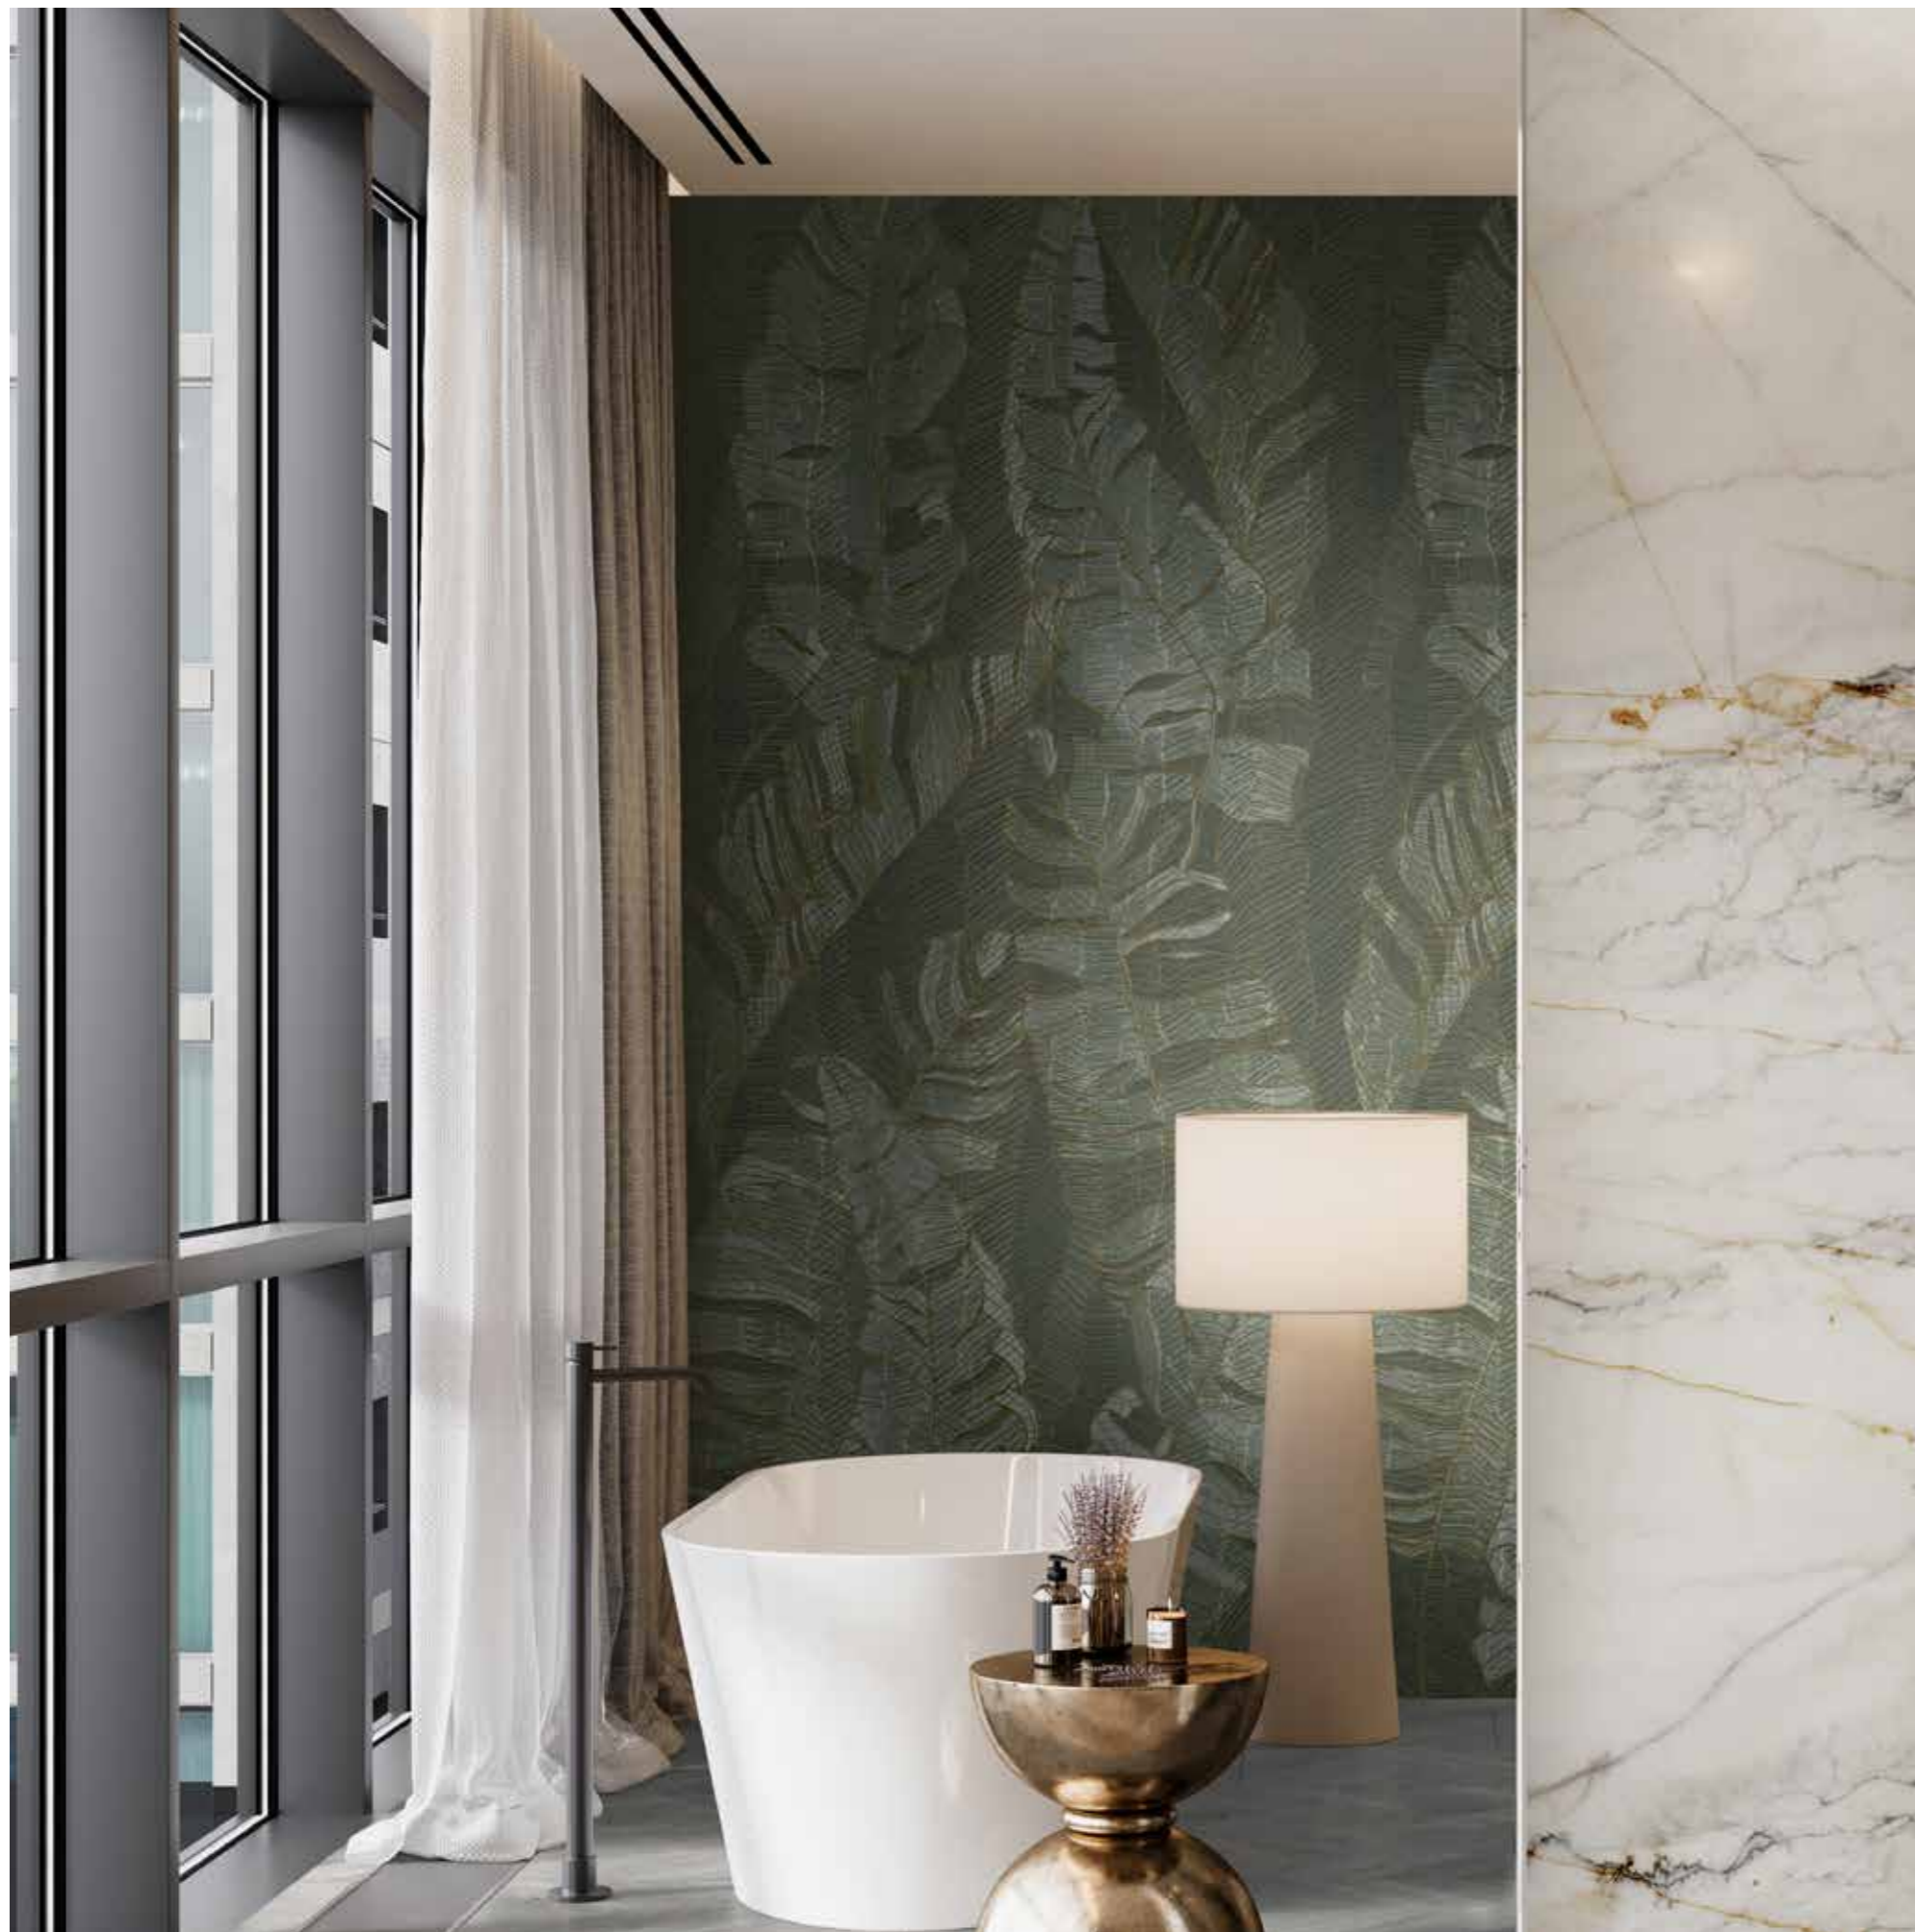

R163

Silver Sage

Peetah Struktur,
2800 x 1230 x 4 mm