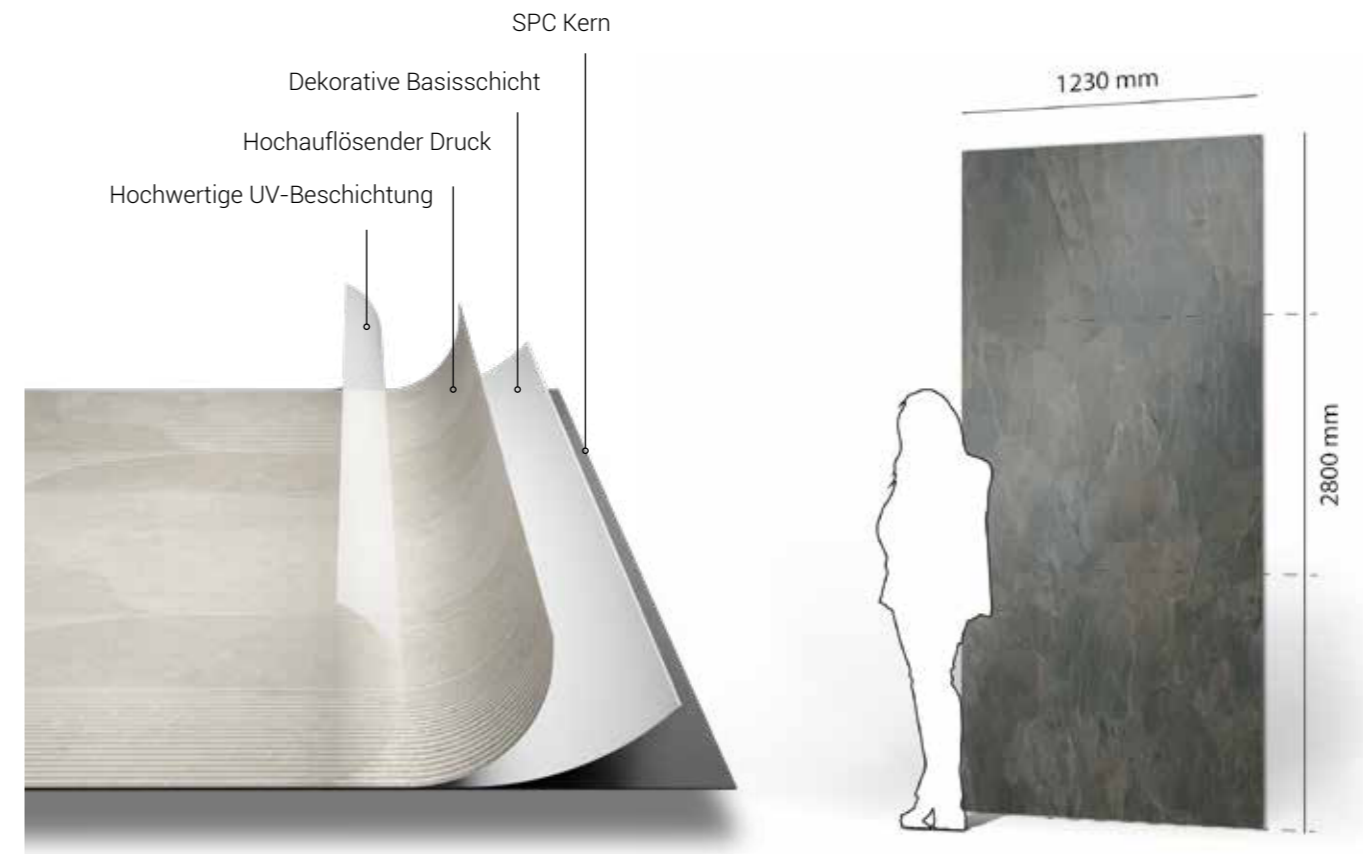

Wasserfestes Wandsystem

Innovative, wasserfeste SPC Paneele

Die wasserabweisenden Rocko Tiles bestehen zu über 70% aus einem Mineralkern und sind mit einer hochwertigen UV-Beschichtung versehen. Das Material eignet sich hervorragend für den Einsatz in privaten und in stark beanspruchten, gewerblichen Räumen, sowohl für neue Projekte, als auch für Renovierungen.

Digitales Design

Authentische Optik von Holz, Stein und Metall dank der Digitaldrucktechnologie.

Formstabil

Rocko Tiles ändern unter dem Einfluss von Temperatur- und Feuchtigkeitsänderungen ihr Format nicht, sodass das Produkt in trockenen und feuchten Innenbereichen verwendet werden kann.

Kratzfest

Rocko Tiles sind dank der strapazierfähigen Oberflächenschicht gut vor feinen Kratzern und alltäglicher Abnutzung geschützt.

Soft Touch

Rocko Tiles haben eine sanfte, angenehme Oberfläche mit anziehender und warmer Haptik.

Feuerbeständigkeit

Rocko Tiles sind schwer entflammbar und erfüllen die Anforderungen der Klasse C-s2,d0 nach EN 13501-1.

FLANDERS OAK - FN Struktur

PEETAH - PT Struktur

Kollektion

STEIN

2800 x 1230 x 4 mm

K551