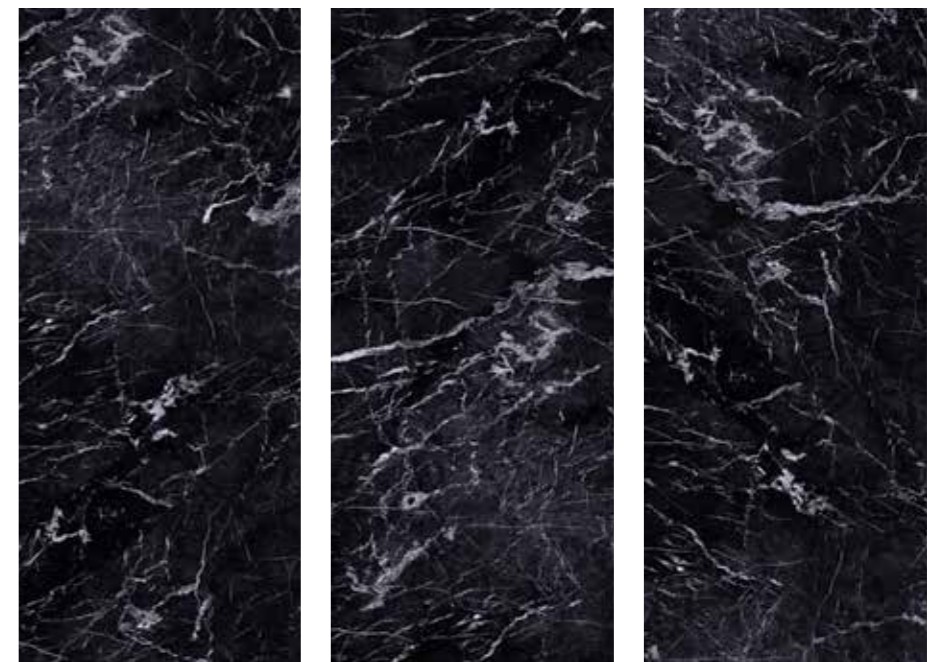

Marquina

Peetah Struktur,
2800 x 1230 x 4 mm

Drei Dekor-Motive