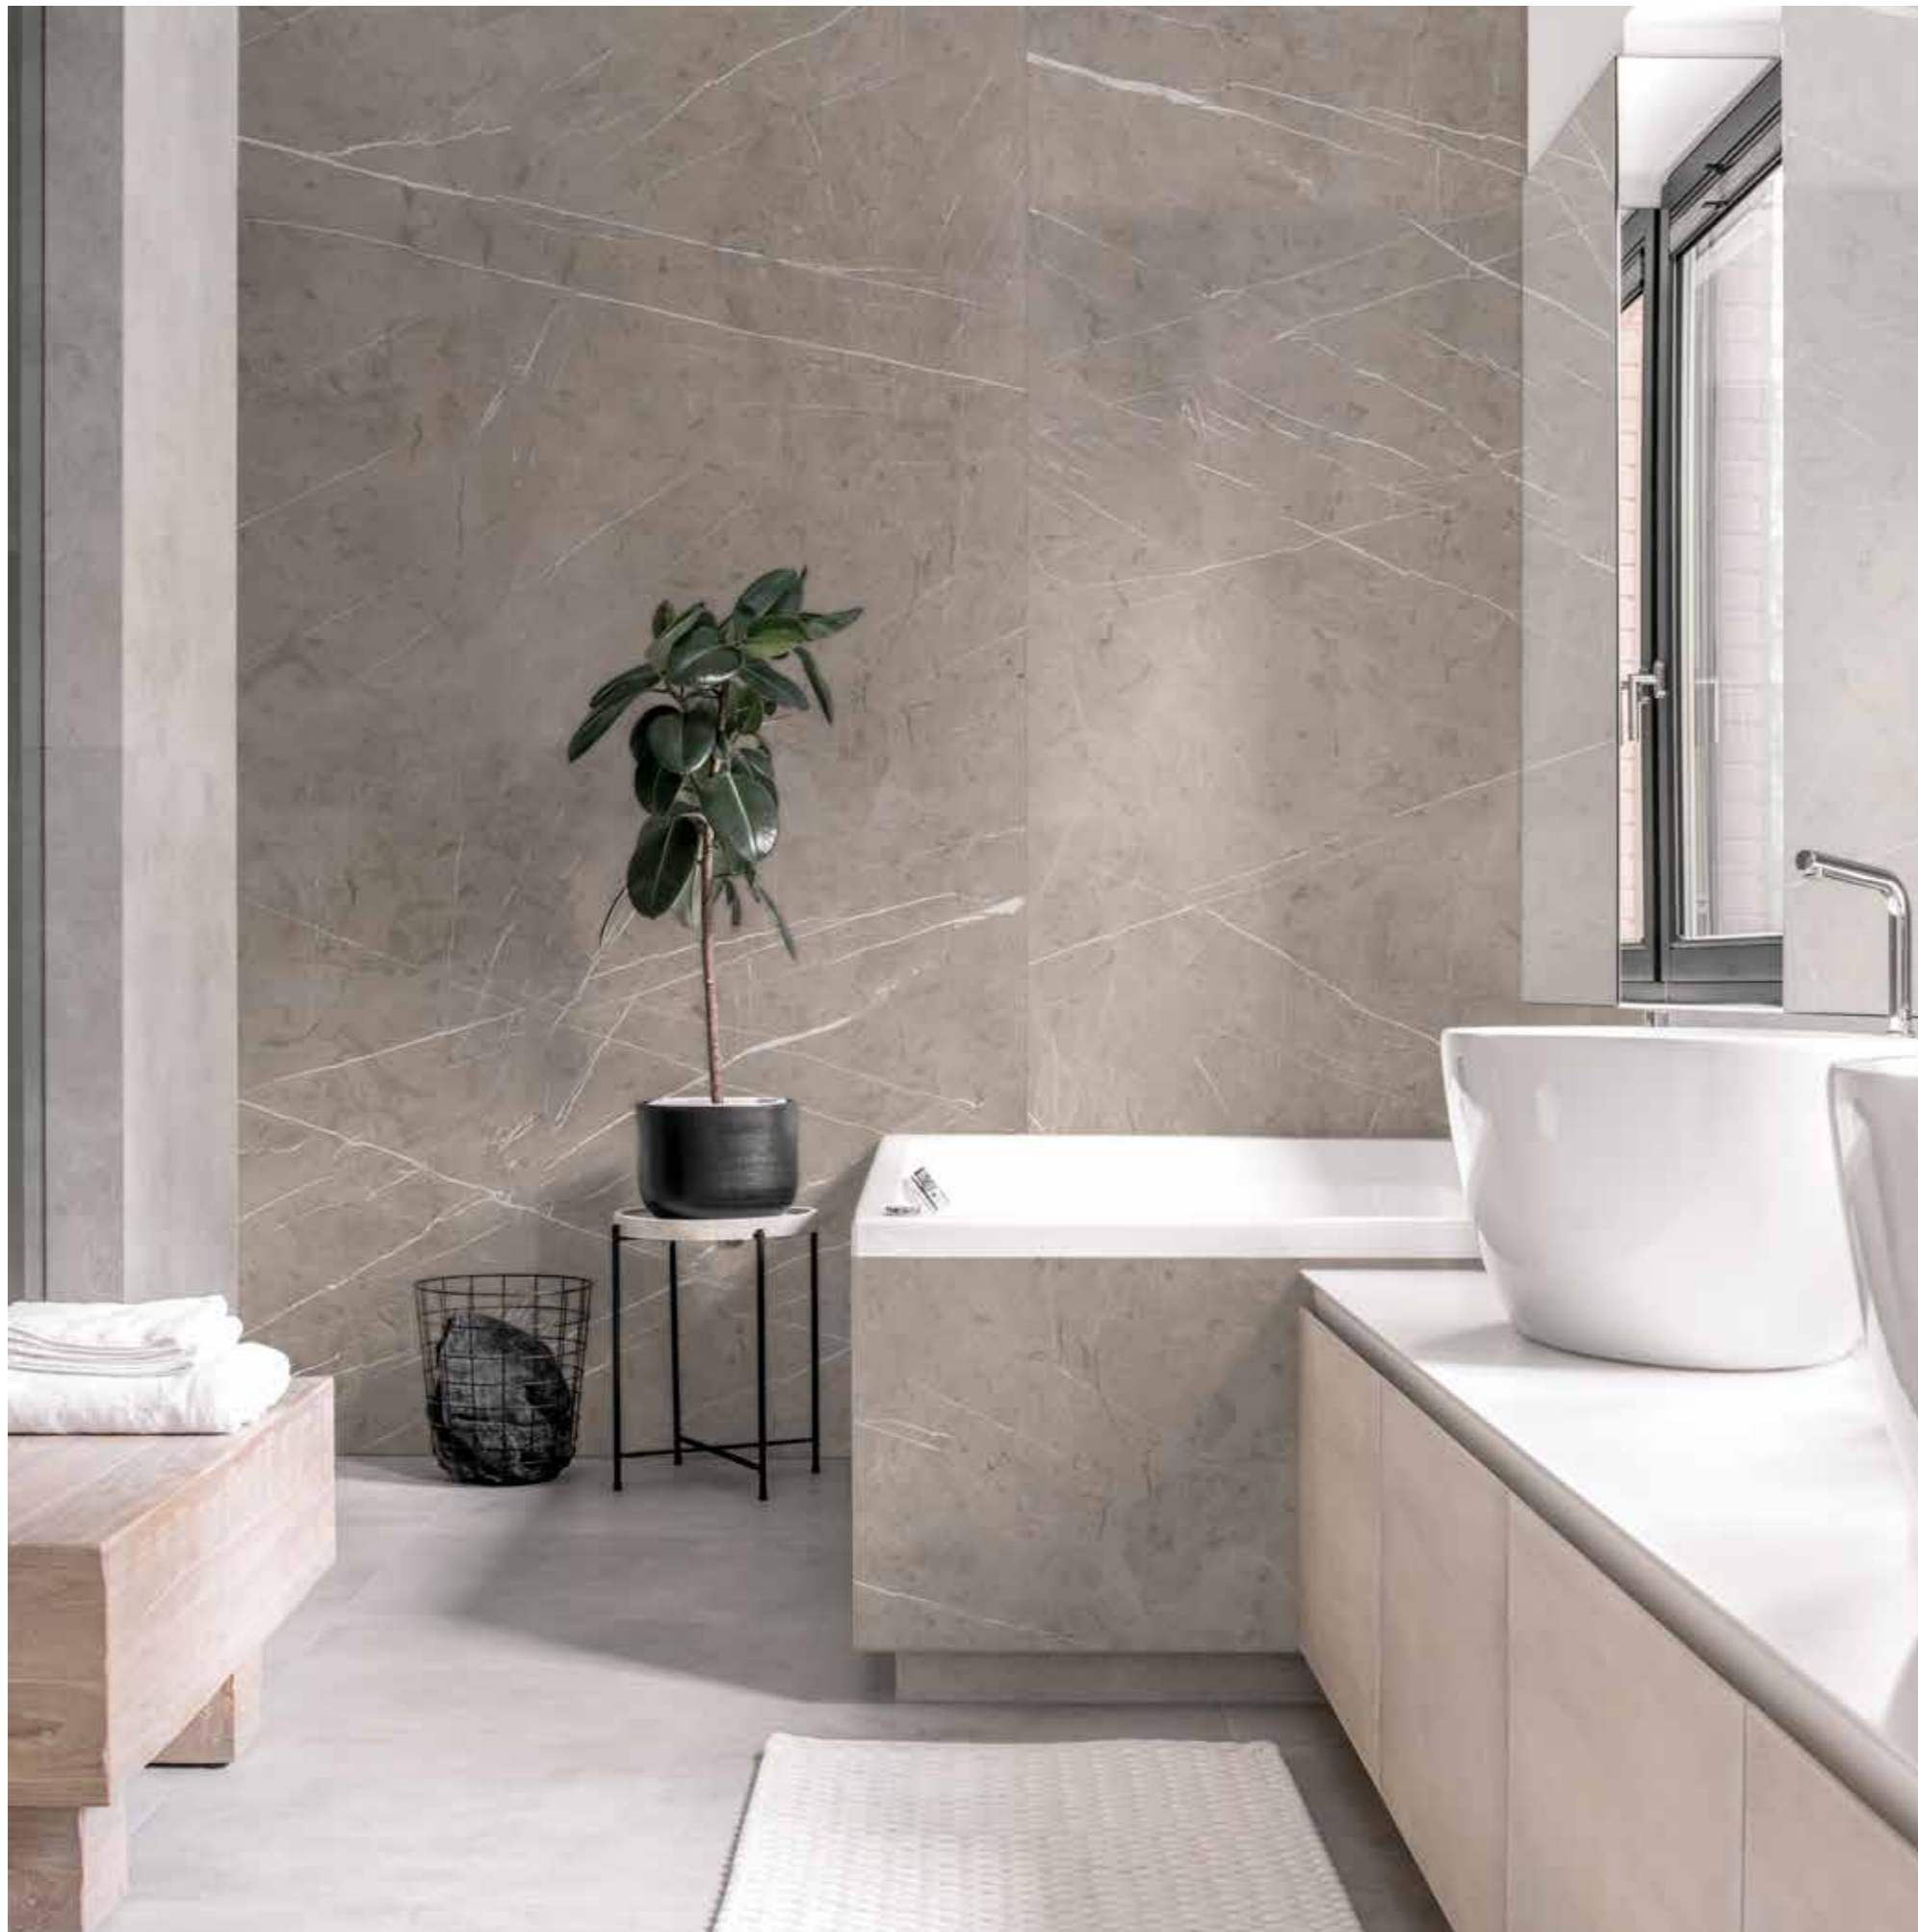

Soulstone A

Peetah Struktur,
2800 x 1230 x 4 mm

R159

Soulstone B

Peetah Struktur,
2800 x 1230 x 4 mm

Zwei kombinierbare Dekor-Motive

R158 A

R159 B